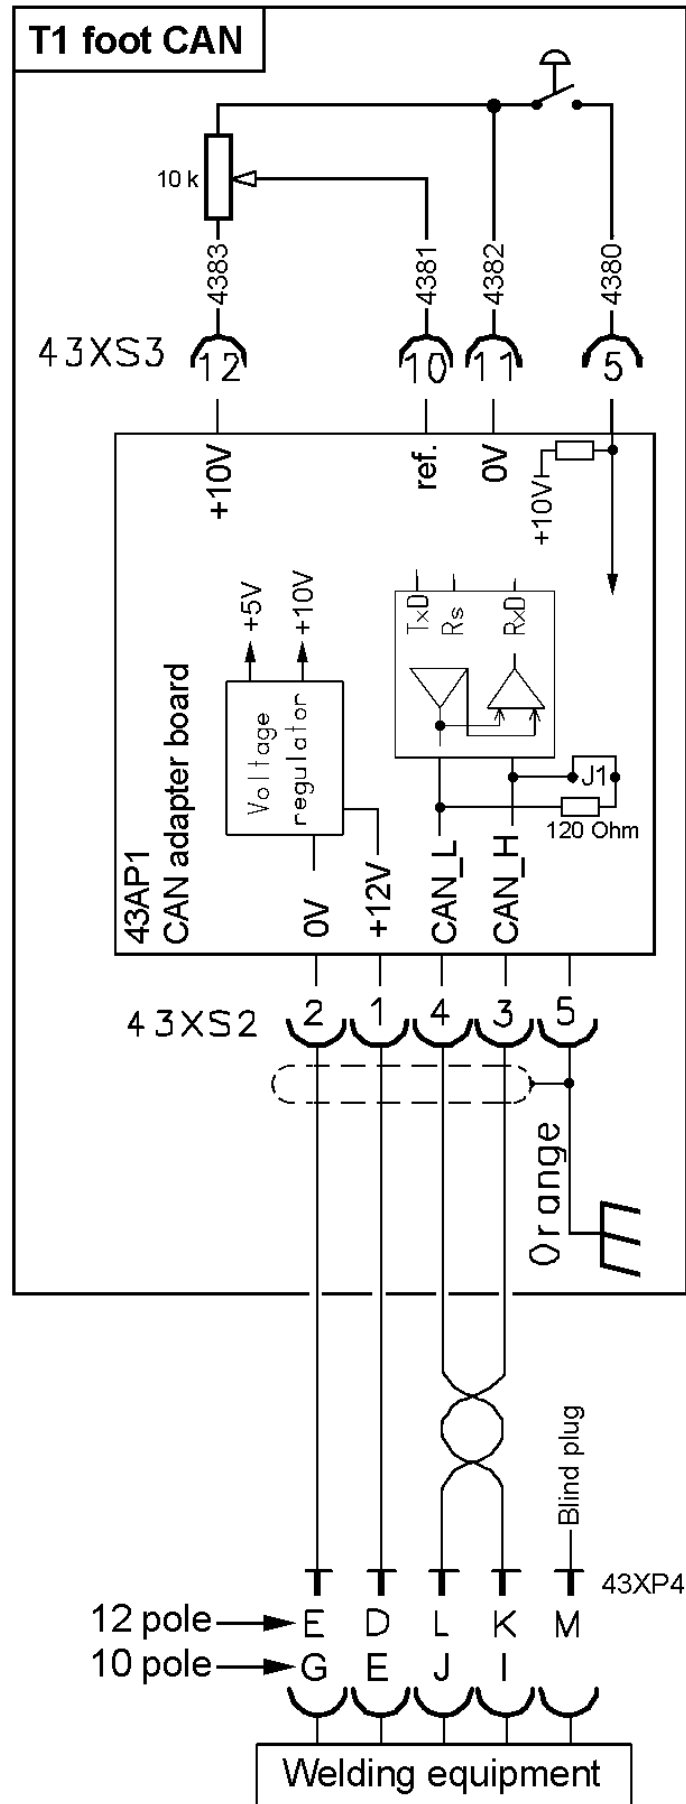

Schaltplan